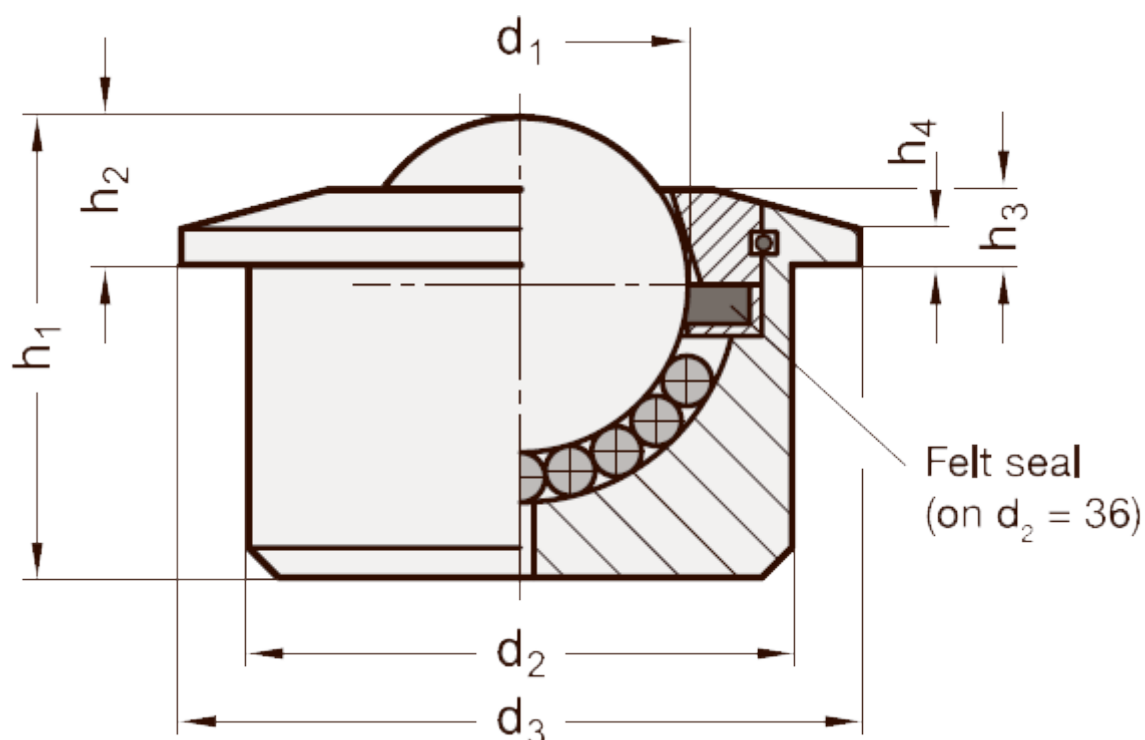

Varenummer: 20607038  
 Beskrivelse: E+G Kuglerulle  
 GN 509.1-45-SBL

## Mål

Belastning i (N) = 6000

$d_1$  = 44.4

$d_2 \pm 0.08$  = 62

$d_3$  = 75

$h_1 \pm 0.3$  = 53.5

$h_2 \pm 0.3$  = 19

$h_3 \pm 0.3$  = 9.5

$h_4$  = 5.5

Størrelse = 45

Vægt i (g) = 980